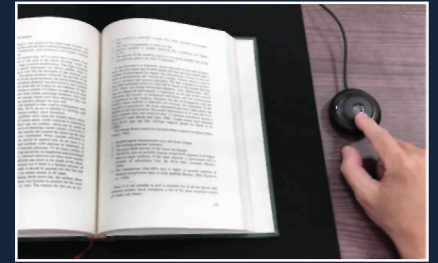

İsteğe bağlı: Ayak Pedali

Sayfa Çevirme Tespiti

Sayfa çevirme tespit özelliği kullanıcıya her defasında tarama butonuna basmaya gerek kalmadan sürekli tarama imkânı sağlar.

Çoklu Belge Taraması

Aynı anda çoklu belge taraması, otomatik kırma, düzeltme ve tüm taranan belgeleri ayrı ayrı kaydetme