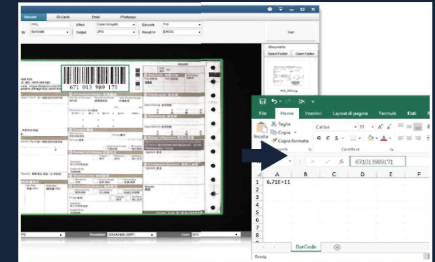

VS8300

- 8,0 Megapiksel CMOS sensör
- Maksimum A3'e kadar yakalama
- Video kaydı
- Çok dilli OCR desteği
- 1D/2D barkod tanıma
- Kullanışlı USB bağlantısı

VS12300F

- 12 Megapiksel AF lens CMOS sensör
- Maksimum A3'e kadar yakalama
- Video kaydı
- Çok dilli OCR desteği
- 1D/2D barkod tanıma
- Kullanışlı USB bağlantısı

Arka Plan Renk Temizleme
Otomatik metin iyileştirme ve belge gölgesini beyaz arka planla azaltma

Kenar Doldurma
Otomatik hasar görmüş belge kenarı doldurma

Barkod Tarama
1D / 2D barkotları destekler ve çıktıkları Excel veya Text dosya formatlarına dönüştürür.

VK12300F

- 12 Megapiksel AF lens CMOS sensör
- Maksimum A3'e kadar yakalama
- Sayfa çevirme tespiti
- Kıvrılan sayfaları otomatik düzeltme
- Tarama esnasında parmak temasını engeller
- Taranan görüntüleri otomatik kırma ve düzeltme
- Çok dilli OCR desteği